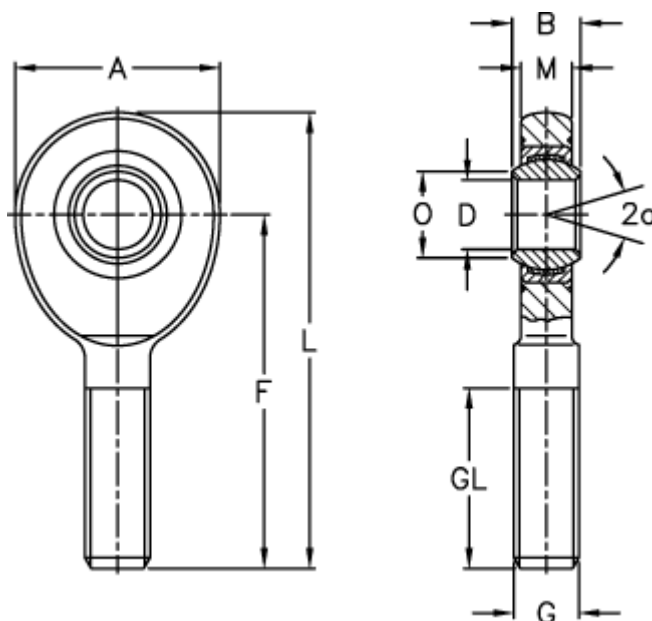

Varenummer: 03487030

Beskrivelse: Fluro Ledhoved EAL 30D-2RS

Mål

A	= 73	L	= 146.5
a (grader)	= 6	M	= 19
B	= 22	O	= 34.2
D	= 30	Statisk træk kN	= 124
Dynamisk træk kN	= 66	Vægt	= 890
F	= 110		
g	= M 30x2		
GL	= 65		